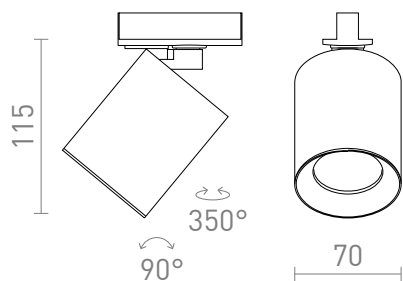

Cylindrisk spotlight med GU10-fatning til LED-lyskilder, inklusive en dekorativ skærm af børstet sort messing. Forskellige farvekombinationer er tilgængelige ved at købe yderligere nuancer i andre farver. Til brug med 1-kredsløbsskinner.

RP DKK inkl. MOMS

R13870	DARIO til 1-faset skinner hvid børstet messing 230V GU10 9W	545,-
R13871	DARIO til 1-faset skinner sort børstet messing 230V GU10 9W	545,-
R13872	DARIO til 1-faset skinner børstet messing 230V GU10 9W	620,-