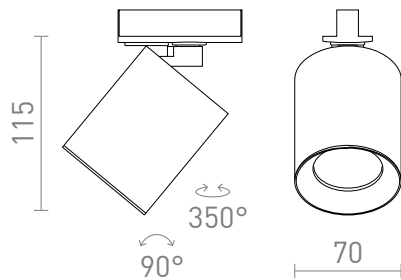

Zylindrische Leuchte für LED-Glühbirne mit GU10-Fassung, inklusive Zierring aus Metall in gebürstetem Messing.
Der Ring ist in schwarz oder weiß erhältlich, um die Farbe zu wechseln.

EV EUR inkl. MwSt

R13870	DARIO für 1-Phase-Stromschiene weiß Gebürstetes Messing 230V GU10 9W	78,00
R13871	DARIO für 1-Phase-Stromschiene schwarz Gebürstetes Messing 230V GU10 9W	78,00
R13872	DARIO für 1-Phase-Stromschiene Gebürstetes Messing 230V GU10 9W	88,00