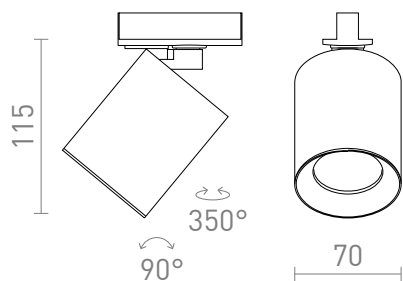

Válcové svítidlo do jednookruhové lišty pro LED žárovku s patičí GU10 včetně kovového dekorativního kroužku v barvě česaná mosaz. Pro možnost barevné změny je možné dokoupit kroužek v černém nebo bílém provedení.

MOC CZK vč DPH

R13870	DARIO pro jednookr. lištu bílá česaná mosaz 230V GU10 9W	1 750,-
R13871	DARIO pro jednookr. lištu černá česaná mosaz 230V GU10 9W	1 750,-
R13872	DARIO pro jednookr. lištu česaná mosaz 230V GU10 9W	1 950,-