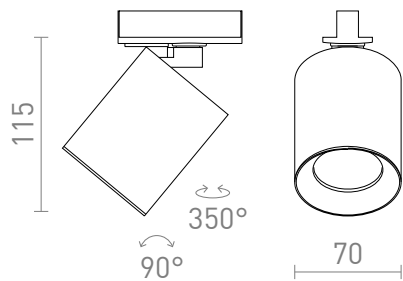

Цилиндричен прожектор с фасунга GU10 за LED светлинни източници, включително декоративен абажур от полиран черен месинг. Възможни са различни цветови комбинации чрез закупуване на допълнителни абажури в други цветове. За използване с монофазни шини.

цена на дребно BGN с ДДС

R13870	DARIO за монофазна шина бяло полиран месинг 230V GU10 9W	150,-
R13871	DARIO за монофазна шина черно полиран месинг 230V GU10 9W	150,-
R13872	DARIO за монофазна шина полиран месинг 230V GU10 9W	158,-