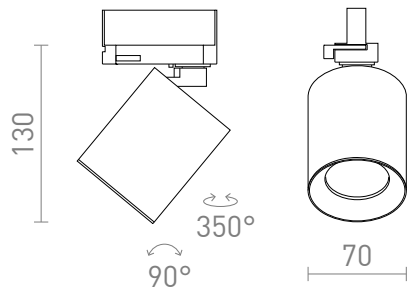

Valcové svetidlo do trojokruhovej lišty pre LED žiarovku s päticou GU10 vrátane kovového dekoratívneho krúžku vo farbe česaná mosadz. Pre možnosť farebnej zmeny je možné dokúpiť krúžok v čiernom alebo bielom prevedení.

MOC EUR vr DPH

R13873	DARIO pre trojokruh. lištu biela česaná mosadz 230V GU10 9W	98,00
R13874	DARIO pre trojokruh. lištu čierna česaná mosadz 230V GU10 9W	98,00
R13875	DARIO pre trojokruh. lištu česaná mosadz 230V GU10 9W	120,00