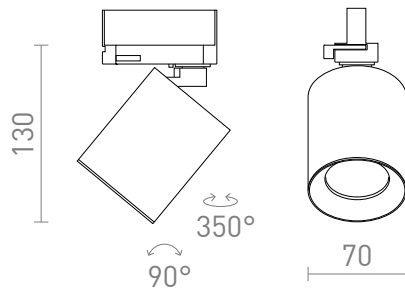

Cylindrisk, riktbar spotlight för LED ljuskällor med GU10 fattning. En dekorativ skärm av borstad svart mässing ingår. Olika andra färgkombinationer är möjliga genom att köpa till skärmar i andra färger. För 3-fasskenor.

RP SEK inkl. MOMS

R13873	DARIO för 3-fasskena vit borstad mässing 230V GU10 9W	1 150,-
R13874	DARIO för 3-fasskena svart borstad mässing 230V GU10 9W	1 150,-
R13875	DARIO för 3-fasskena borstad mässing 230V GU10 9W	1 200,-