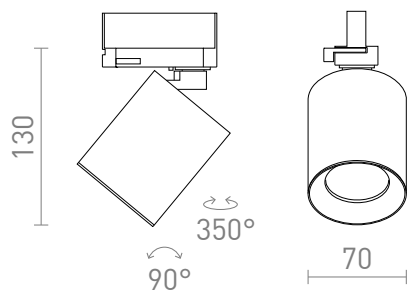

NEW

DARIO PENTRU ȘINA CU 3-CIRCUITE

Spot cilindric cu soclu GU10 pentru surse de lumina LED, inclusiv o nuanta decorativa din alama neagra perziata. Sunt disponibile diferite combinatii de culori prin achizitionarea de nuante suplimentare in alte culori. Pentru utilizare cu sine cu 3-circuite.

preț recomandat cu amănuntul RON cu TVA inclus

R13873	DARIO pentru șină cu 3-circuite alb alamă pieptănat 230V GU10 9W	460,-
R13874	DARIO pentru șină cu 3-circuite negru alamă pieptănat 230V GU10 9W	460,-
R13875	DARIO pentru șină cu 3-circuite alamă pieptănat 230V GU10 9W	520,-