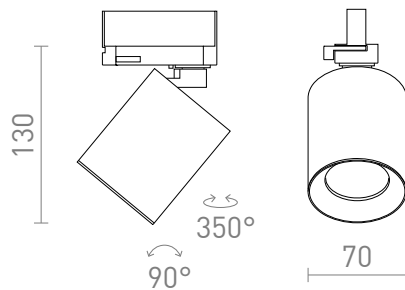

3D model

manual

G11841