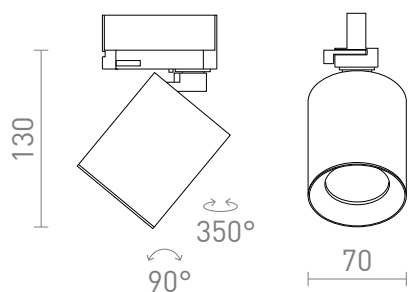

Κυλινδρικός προβολέας με υποδοχή GU10 για πηγές φωτός LED, συμπεριλαμβανομένης μιας διακοσμητικής απόχρωσης από βουρτσισμένο μαύρο ορείχαλκο. Διαφορετικοί συνδυασμοί χρωμάτων είναι διαθέσιμοι αγοράζοντας πρόσθετες αποχρώσεις σε άλλα χρώματα. Για χρήση με τροχιές 3 κυκλωμάτων.

Λιανική τιμή EUR με ΦΠΑ

R13873	DARIO για ράγες φωτισμού τριών κυκλωμάτων λευκό βουρτσισμένος ορείχαλκος 230V GU10 9W	98,00
R13874	DARIO για ράγες φωτισμού τριών κυκλωμάτων μαύρο βουρτσισμένος ορείχαλκος 230V GU10 9W	98,00
R13875	DARIO για ράγες φωτισμού τριών κυκλωμάτων βουρτσισμένος ορείχαλκος 230V GU10 9W	120,00