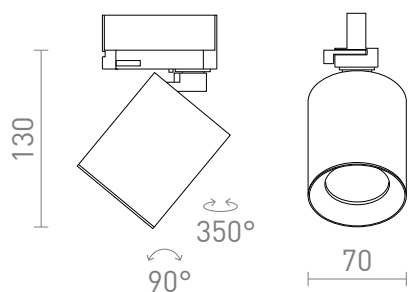

NEW

DARIO POUR RAIL TRIPHASE

Luminaire cylindrique pour ampoule LED GU10, incluant un anneau décoratif en métal en laiton brossé. L'anneau peut être acheté en noir ou en blanc pour changer de couleur.

Prix de vente conseillé EUR TTC

R13873	DARIO pour rail triphasé blanc laiton brossé 230V GU10 9W	98,00
R13874	DARIO pour rail triphasé noir laiton brossé 230V GU10 9W	98,00
R13875	DARIO pour rail triphasé laiton brossé 230V GU10 9W	120,00