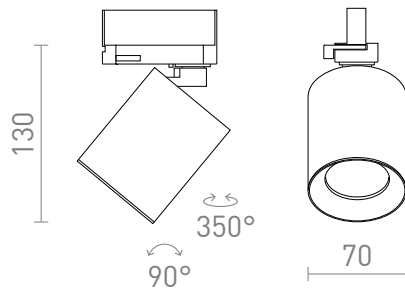

NEW

DARIO PARA SISTEMA TRIFASICO

Proyector cilíndrico con casquillo GU10 para fuentes de luz LED, incluye pantalla decorativa de latón negro cepillado. Hay diferentes combinaciones de colores disponibles comprando pantallas adicionales en otros colores. Para ser utilizado en carriles trifásicos.

Precio recomendado EUR con IVA

R13873	DARIO para carril trifásico blanco latón cepillado 230V GU10 9W	98,00
R13874	DARIO para carril trifásico negro latón cepillado 230V GU10 9W	98,00
R13875	DARIO para carril trifásico latón cepillado 230V GU10 9W	120,00