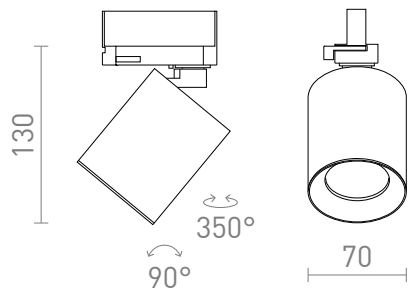

NEW

DARIO FOR 3-FASET SKINNE

Cylindrisk spotlight med GU10-fatning til LED-lyskilder, inklusive en dekorativ skærm af børstet sort messing. Forskellige farvekombinationer er tilgængelige ved at købe yderligere nuancer i andre farver. Til brug med 3-kredsløbsskinne.

RP DKK inkl. MOMS

R13873	DARIO til 3-faset skinner hvid børstet messing 230V GU10 9W	720,-
R13874	DARIO til 3-faset skinner sort børstet messing 230V GU10 9W	720,-
R13875	DARIO til 3-faset skinner børstet messing 230V GU10 9W	750,-