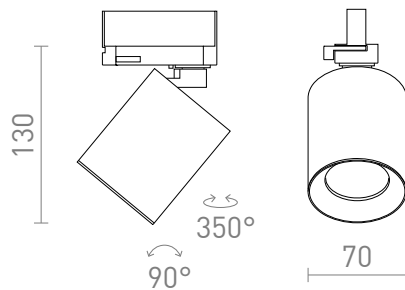

NEW

DARIO FÜR 3-PHASE-STROMSCHIENE

Zylindrische Leuchte aus dreikreisigem Band für LED-Glühbirne mit GU10-Fassung einschließlich Zierring aus Metall in gebürstetem Messing. Der Ring ist in schwarz oder weiß erhältlich, um die Farbe zu wechseln.

EV EUR inkl. MwSt

R13873	DARIO für 3-Phasen-Stromschiene weiß Gebürstetes Messing 230V GU10 9W	98,00
R13874	DARIO für 3-Phasen-Stromschiene schwarz Gebürstetes Messing 230V GU10 9W	98,00
R13875	DARIO für 3-Phasen-Stromschiene Gebürstetes Messing 230V GU10 9W	120,00