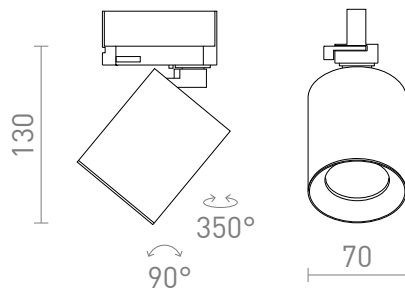

Válcové svítidlo do tříokružové lišty pro LED žárovku s patičí GU10 včetně kovového dekorativního kroužku v barvě česaná mosaz. Pro možnost barevné změny je možné dokoupit kroužek v černém nebo bílém provedení.

MOC CZK vč DPH

R13873	DARIO pro tříokr. lištu bílá česaná mosaz 230V GU10 9W	2 300,-
R13874	DARIO pro tříokr. lištu černá česaná mosaz 230V GU10 9W	2 300,-
R13875	DARIO pro tříokr. lištu česaná mosaz 230V GU10 9W	2 450,-