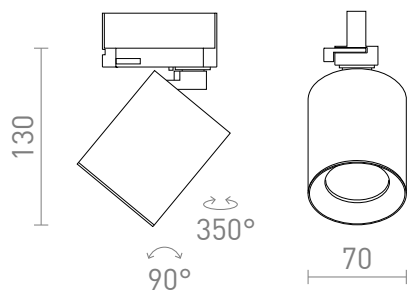

Цилиндричен прожектор с фасунга GU10 за LED светлинни източници, включително декоративен абажур от полиран черен месинг. Възможни са различни цветови комбинации чрез закупуване на допълнителни абажури в други цветове. За използване с трифазни шини.

цена на дребно BGN с ДДС

R13873	DARIO за трифазна шина бяло четен месинг 230V GU10 9W	188,-
R13874	DARIO за трифазна шина черно четен месинг 230V GU10 9W	188,-
R13875	DARIO за трифазна шина четен месинг 230V GU10 9W	198,-