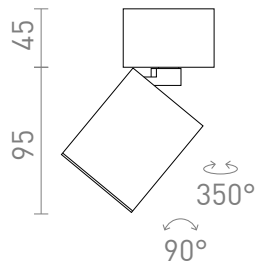

Cilindrična, usmerjena stropna svetilka z vtičnico GU10 za LED svetlobne vire, vključno z okrasnim senčnikom iz brušene črne medenine. Možne so različne barvne kombinacije z dokupom senčil v drugih barvah.

Preporučena cena EUR s PDV-OM

R13867	DARIO stropna bela brušena medenina 230V GU10 9W	68,00
R13868	DARIO stropna črna brušena medenina 230V GU10 9W	68,00
R13869	DARIO stropna brušena medenina 230V GU10 9W	78,00