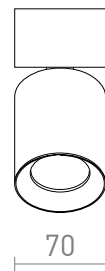

Cilindrična, usmerjena stropna svetilka z vtičnico GU10 za LED svetlobne vire, vključno z okrasnim senčnikom iz brušene črne medenine. Možne so različne barvne kombinacije z dokupom senčil v drugih barvah.

Preporučena cena EUR s PDV-OM

R13867	DARIO stropna bela brušena medenina 230V GU10 9W	68,00
R13868	DARIO stropna črna brušena medenina 230V GU10 9W	68,00
R13869	DARIO stropna brušena medenina 230V GU10 9W	78,00