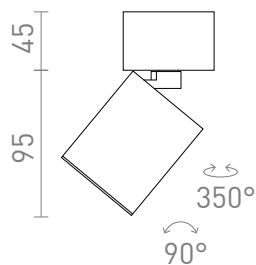

Cylindrisk, riktbar taklampa för LED ljuskällor med GU10 fättning. En dekorativ skärm av borstad svart mässing ingår. Olika andra färgkombinationer är möjliga genom att köpa till skärmar i andra färger.

RP SEK inkl. MOMS

R13867	DARIO tak vit borstad mässing 230V GU10 9W	720,-
R13868	DARIO tak svart borstad mässing 230V GU10 9W	720,-
R13869	DARIO tak borstad mässing 230V GU10 9W	860,-