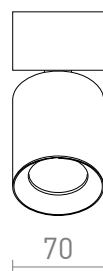

Cylindrisk, riktbar taklampa för LED ljuskällor med GU10 fättning. En dekorativ skärm av borstad svart mässing ingår. Olika andra färgkombinationer är möjliga genom att köpa till skärmar i andra färger.

RP SEK inkl. MOMS

R13867	DARIO tak vit borstad mässing 230V GU10 9W	720,-
R13868	DARIO tak svart borstad mässing 230V GU10 9W	720,-
R13869	DARIO tak borstad mässing 230V GU10 9W	860,-