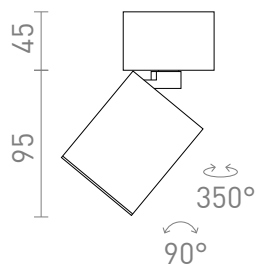

Plafoniera cilindrica directionala, cu soclu GU10 pentru surse de lumina LED, inclusiv o nuanta decorativa din alama neagra periată. Sunt disponibile diferite combinatii de culori prin achizitionarea de nuante suplimentare.

preț recomandat cu amănuntul RON cu TVA inclus

R13867	DARIO de tavan alb alamă pieptănat 230V GU10 9W	320,-
R13868	DARIO de tavan negru alamă pieptănat 230V GU10 9W	320,-
R13869	DARIO de tavan alamă pieptănat 230V GU10 9W	380,-