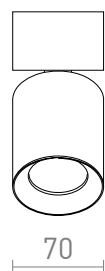

Plafoniera cilindrica directionala, cu soclu GU10 pentru surse de lumina LED, inclusiv o nuanta decorativa din alama neagra periată. Sunt disponibile diferite combinatii de culori prin achizitionarea de nuante suplimentare.

preț recomandat cu amănuntul RON cu TVA inclus

R13867	DARIO de tavan alb alamă pieptănat 230V GU10 9W	320,-
R13868	DARIO de tavan negru alamă pieptănat 230V GU10 9W	320,-
R13869	DARIO de tavan alamă pieptănat 230V GU10 9W	380,-