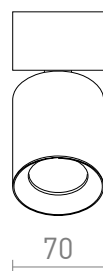

NEW

DARIO DE TETO

Luminária cilíndrica direcional com casquilho GU10 para fontes de luz LED, que inclui um tom decorativo de latão preto escovado. Diferentes combinações de cores estão disponíveis comprando tons adicionais em outras cores.

Preço recomendado EUR incluindo IVA

R13867	DARIO teto branco latão escovado 230V GU10 9W	68,00
R13868	DARIO teto preto latão escovado 230V GU10 9W	68,00
R13869	DARIO teto latão escovado 230V GU10 9W	78,00