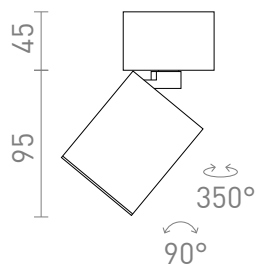

NEW

DARIO DE TETO

Luminária cilíndrica direcional com casquilho GU10 para fontes de luz LED, que inclui um tom decorativo de latão preto escovado. Diferentes combinações de cores estão disponíveis comprando tons adicionais em outras cores.

Preço recomendado EUR incluindo IVA

R13867	DARIO teto branco latão escovado 230V GU10 9W	68,00
R13868	DARIO teto preto latão escovado 230V GU10 9W	68,00
R13869	DARIO teto latão escovado 230V GU10 9W	78,00