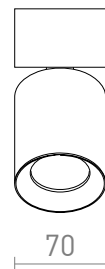

Uchylny cylinder sufitowy na żarówkę LED z trzonkiem GU10 z metalowym pierścieniem ozdobnym w kolorze szczotkowanego miedzi. Dla możliwości zmiany koloru istnieje możliwość zakupu pierścienia w kolorze czarnym lub białym.

Polecona cena PLN brutto

R13867	DARIO sufitowa biała miedź szczotkowana 230V GU10 9W	268,-
R13868	DARIO sufitowa czarna miedź szczotkowana 230V GU10 9W	268,-
R13869	DARIO sufitowa miedź szczotkowana 230V GU10 9W	328,-