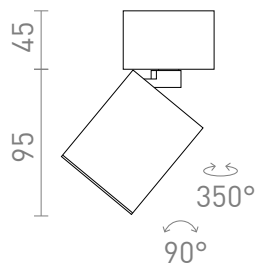

Uchylny cylinder sufitowy na żarówkę LED z trzonkiem GU10 z metalowym pierścieniem ozdobnym w kolorze szczotkowanego miedzi. Dla możliwości zmiany koloru istnieje możliwość zakupu pierścienia w kolorze czarnym lub białym.

Polecona cena PLN brutto

R13867	DARIO sufitowa biała miedź szczotkowana 230V GU10 9W	268,-
R13868	DARIO sufitowa czarna miedź szczotkowana 230V GU10 9W	268,-
R13869	DARIO sufitowa miedź szczotkowana 230V GU10 9W	328,-