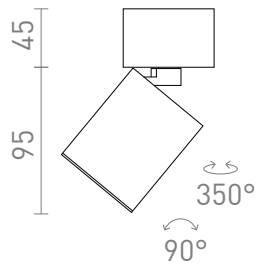

Kantelbare plafondcilinder voor LED lamp met GU10 voet inclusief metalen sierring in geborsteld messing. De ring kan worden gekocht in zwart of wit voor kleurwisseling.

adviesverkoopprijs EUR incl. BTW

R13867	DARIO plafondlamp wit Geborsteld Messing 230V GU10 9W	68,00
R13868	DARIO plafondlamp zwart Geborsteld Messing 230V GU10 9W	68,00
R13869	DARIO plafondlamp Geborsteld Messing 230V GU10 9W	78,00