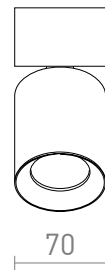

Kantelbare plafondcilinder voor LED lamp met GU10 voet inclusief metalen sierring in geborsteld messing. De ring kan worden gekocht in zwart of wit voor kleurwisseling.

adviesverkoopprijs EUR incl. BTW

R13867	DARIO plafondlamp wit Geborsteld Messing 230V GU10 9W	68,00
R13868	DARIO plafondlamp zwart Geborsteld Messing 230V GU10 9W	68,00
R13869	DARIO plafondlamp Geborsteld Messing 230V GU10 9W	78,00