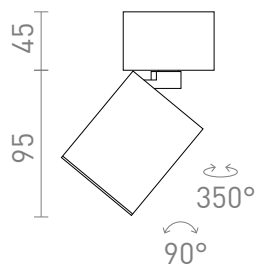

Faretto cilindrico inclinabile a soffitto per lampadina LED con attacco GU10 comprensivo di anello decorativo in metallo in colore ottone spazzolato. Se si vuole cambiare colore è possibile acquistare un anello in bianco o nero.

PVC EUR IVA inclusa

R13867	DARIO da soffitto bianco ottone spazzolato 230V GU10 9W	68,00
R13868	DARIO da soffitto nero ottone spazzolato 230V GU10 9W	68,00
R13869	DARIO da soffitto ottone spazzolato 230V GU10 9W	78,00