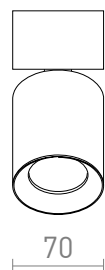

Faretto cilindrico inclinabile a soffitto per lampadina LED con attacco GU10 comprensivo di anello decorativo in metallo in colore ottone spazzolato. Se si vuole cambiare colore è possibile acquistare un anello in bianco o nero.

PVC EUR IVA inclusa

R13867	DARIO da soffitto bianco ottone spazzolato 230V GU10 9W	68,00
R13868	DARIO da soffitto nero ottone spazzolato 230V GU10 9W	68,00
R13869	DARIO da soffitto ottone spazzolato 230V GU10 9W	78,00