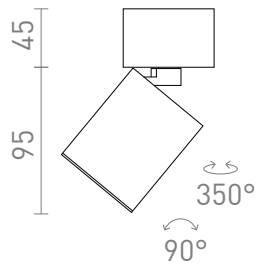

Dönthető mennyezeti henger alakú lámpa LED GU10 foglalatú izzóhoz, szálcsiszolt sárgaréz színű fém díszgyűrűvel. A színváltoztatásra lehetőség van, fekete vagy fehér színű gyűrű választható.

ajánlott kiskereskedelmi ár HUF áfával

R13867	DARIO mennyezeti lámpa fehér szálcsiszolt sárgaréz 230V GU10 9W	23 500,-
R13868	DARIO mennyezeti lámpa fekete szálcsiszolt sárgaréz 230V GU10 9W	23 500,-
R13869	DARIO mennyezeti lámpa szálcsiszolt sárgaréz 230V GU10 9W	29 000,-