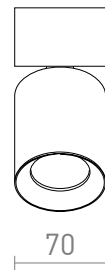

Dönthető mennyezeti henger alakú lámpa LED GU10 foglalatú izzóhoz, szálcsiszolt sárgaréz színű fém díszgyűrűvel. A színváltoztatásra lehetőség van, fekete vagy fehér színű gyűrű választható.

ajánlott kiskereskedelmi ár HUF áfával

R13867	DARIO mennyezeti lámpa fehér szálcsiszolt sárgaréz 230V GU10 9W	23 500,-
R13868	DARIO mennyezeti lámpa fekete szálcsiszolt sárgaréz 230V GU10 9W	23 500,-
R13869	DARIO mennyezeti lámpa szálcsiszolt sárgaréz 230V GU10 9W	29 000,-