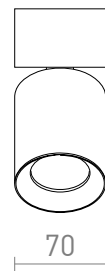

Nagibni stropni valjak za LED žarulje s bazom GU10 uključujući metalni ukrasni prsten u boji brušenog mesinga.
Prsten se može kupiti u crnoj ili bijeloj boji za promjenu boje.

Preporučena cena EUR s PDV-OM

R13867	DARIO stropna bijela brušeni mesing 230V GU10 9W	68,00
R13868	DARIO stropna crna brušeni mesing 230V GU10 9W	68,00
R13869	DARIO stropna brušeni mesing 230V GU10 9W	78,00