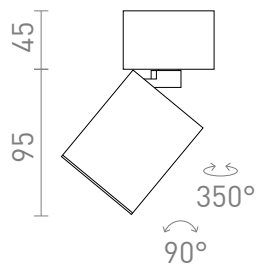

Nagibni stropni valjak za LED žarulje s bazom GU10 uključujući metalni ukrasni prsten u boji brušenog mesinga.
Prsten se može kupiti u crnoj ili bijeloj boji za promjenu boje.

Preporučena cena EUR s PDV-OM

R13867	DARIO stropna bijela brušeni mesing 230V GU10 9W	68,00
R13868	DARIO stropna crna brušeni mesing 230V GU10 9W	68,00
R13869	DARIO stropna brušeni mesing 230V GU10 9W	78,00