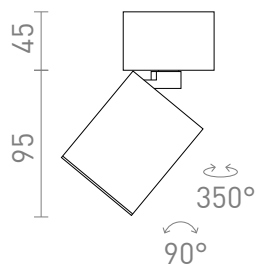

Lieriömäinen, suunnattu kattovalaisin GU10-liitäntä LED-valonlähteille, jossa on koristeellinen varjostin harjattua mustaa messinkiä. Erilaisia väriyhdistelmiä on saatavana ostamalla lisävarjostimia muissa väreissä.

suositushinta EUR sis. alv

R13867	DARIO katto valkoinen harjattu messinki 230V GU10 9W	68,00
R13868	DARIO katto musta harjattu messinki 230V GU10 9W	68,00
R13869	DARIO katto harjattu messinki 230V GU10 9W	78,00