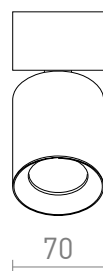

Lieriömäinen, suunnattu kattovalaisin GU10-liitäntä LED-valonlähteille, jossa on koristeellinen varjostin harjattua mustaa messinkiä. Erilaisia väriyhdistelmiä on saatavana ostamalla lisävarjostimia muissa väreissä.

suositushinta EUR sis. alv

R13867	DARIO katto valkoinen harjattu messinki 230V GU10 9W	68,00
R13868	DARIO katto musta harjattu messinki 230V GU10 9W	68,00
R13869	DARIO katto harjattu messinki 230V GU10 9W	78,00