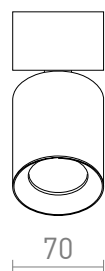

Luz de techo cilíndrica orientable con casquillo GU10 para fuentes de luz LED, incluye pantalla decorativa de latón negro cepillado. Hay diferentes combinaciones de colores disponibles comprando pantallas adicionales en otros colores.

Precio recomendado EUR con IVA

R13867	DARIO techo blanco latón cepillado 230V GU10 9W	68,00
R13868	DARIO techo negro latón cepillado 230V GU10 9W	68,00
R13869	DARIO techo latón cepillado 230V GU10 9W	78,00