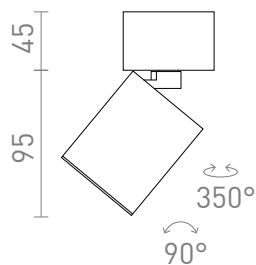

Luz de techo cilíndrica orientable con casquillo GU10 para fuentes de luz LED, incluye pantalla decorativa de latón negro cepillado. Hay diferentes combinaciones de colores disponibles comprando pantallas adicionales en otros colores.

Precio recomendado EUR con IVA

R13867	DARIO techo blanco latón cepillado 230V GU10 9W	68,00
R13868	DARIO techo negro latón cepillado 230V GU10 9W	68,00
R13869	DARIO techo latón cepillado 230V GU10 9W	78,00