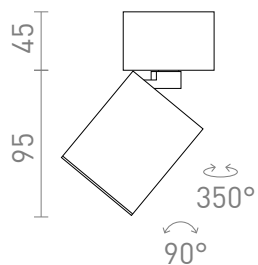

Cylindrisk, retningsbestemt loftslampe med GU10-fatning til LED-lyskilder, inklusive en dekorativ skærm af børstet sort messing. Forskellige farvekombinationer er tilgængelige ved at købe yderligere nuancer i andre farver.

RP DKK inkl. MOMS

R13867	DARIO loft hvid børstet messing 230V GU10 9W	450,-
R13868	DARIO loft sort børstet messing 230V GU10 9W	450,-
R13869	DARIO loft børstet messing 230V GU10 9W	560,-