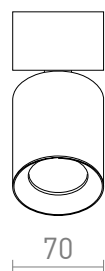

NEW

DARIO LOFT

Cylindrisk, retningsbestemt loftslampe med GU10-fatning til LED-lyskilder, inklusive en dekorativ skærm af børstet sort messing. Forskellige farvekombinationer er tilgængelige ved at købe yderligere nuancer i andre farver.

RP DKK inkl. MOMS

| | | |
|--------|--|-------|
| R13867 | DARIO loft hvid børstet messing 230V GU10 9W | 450,- |
| R13868 | DARIO loft sort børstet messing 230V GU10 9W | 450,- |
| R13869 | DARIO loft børstet messing 230V GU10 9W | 560,- |