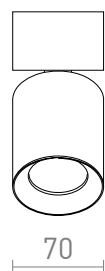

Цилиндрично, насочващо се таванно осветително тяло с фасунга GU10 за LED източници на светлина, включително декоративен абажур от полиран черен месинг. Възможни са различни цветови комбинации чрез закупуване на допълнителни абажури в други цветове.

цена на дребно BGN с ДДС

R13867	DARIO таванна бяло четен месинг 230V GU10 9W	120,-
R13868	DARIO таванна черно четен месинг 230V GU10 9W	120,-
R13869	DARIO таванна четен месинг 230V GU10 9W	150,-