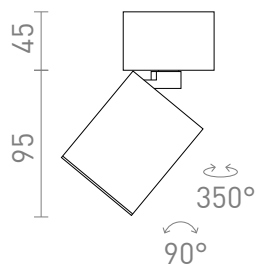

Цилиндрично, насочващо се таванно осветително тяло с фасунга GU10 за LED източници на светлина, включително декоративен абажур от полиран черен месинг. Възможни са различни цветови комбинации чрез закупуване на допълнителни абажури в други цветове.

цена на дребно BGN с ДДС

R13867	DARIO таванна бяло четен месинг 230V GU10 9W	120,-
R13868	DARIO таванна черно четен месинг 230V GU10 9W	120,-
R13869	DARIO таванна четен месинг 230V GU10 9W	150,-