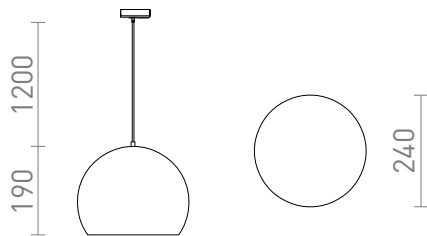

BLONDIE PRE 1-OKRUH. LISTU

Závesné svetidlo s pokrčeným kovovým tienidlom. Vonkajšia strana tienidla je medená, vnútorná strana je biela lakovaná. Čierny PVC kábel je zakončený adaptérom do jednookruhovej lišty.

MOC EUR vr DPH

R13726

BLONDIE 25 pre jednookr. lištu med' 230V E27
42W

215,00

3D model

manual

G13461