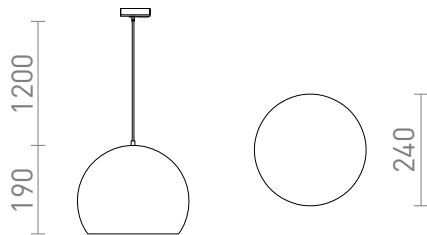

# BLONDIE PENTRU ȘINA CU 1-CIRCUIT

Pandativ cu abajur din metal crestat. Exteriorul abajurului este de culoarea aramiului, iar interiorul este lacuit alb. Livrat cu un cablu PVC negru cu adaptor pentru șina cu 1-circuit.

preț recomandat cu amănuntul RON cu TVA inclus

R13726

**BLONDIE 25 pentru șină cu 1-circuit cupru 230V  
E27 42W**

1 150,-

 3D model

 manual

G13461