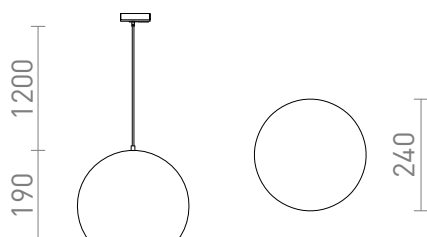

# BLONDIE PARA CALHA MONOFÁSICA

Luminária suspensa com um abajur em metal amassado. A parte externa do abajur tem cor de cobre e a parte interna é lacada a branco. Fornecido com um cabo de PVC preto com adaptador para calhas monofásicas.

Preço recomendado EUR incluindo IVA

R13726

BLONDIE 25 para calha monofásica cobre 230V  
E27 42W

215,00

 3D model

 manual

G13461