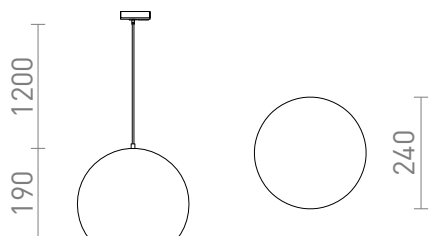

BLONDIE VOOR 1F. STROOMRAILS

Hanglamp met gestreepte metalen kap. De buitenkant van de kap is koper, de binnenkant is wit gelakt. De zwarte PVC-kabel wordt afgesloten met een adapter voor 1-fase stroomrail.

adviesverkoopprijs EUR incl. BTW

R13726

BLONDIE 25 voor 1f. stroomrail koper 230V E27
42W

215,00

 3D model

 manual

G13461