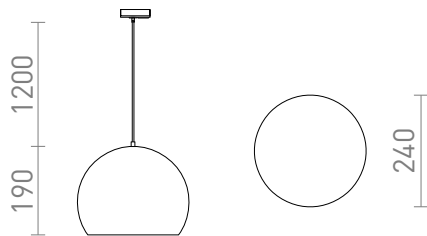

BLONDIE TIL 1-FASE SKINNER

Pendel med en bulet metalskærm. Skærmens yderside er kobberfarvet og indersiden er hvidlakeret. Leveres med et sort PVC-kabel med adapter til 1-kreds spor.

RP DKK inkl. MOMS

R13726

BLONDIE 25 til 1-faset skinner kobber 230V E27
42W

1 550,-

 3D model

 manual

G13461