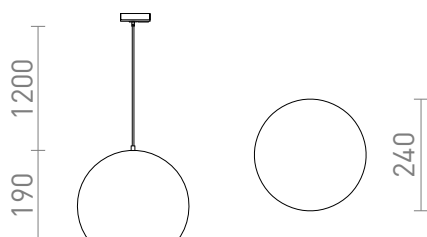

# BLONDIE FÜR 1-PHASE-STROMSCHIENE

Pendelleuchte mit Adapter für 1-Phase-Stromschiene.

EV EUR inkl. MwSt

R13726

BLONDIE 25 für 1-Phase-Stromschiene Kupfer  
230V E27 42W

215,00

 3D model

 manual