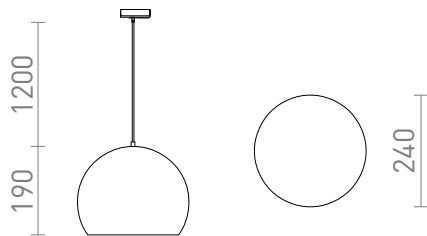

# BLONDIE PRO 1-OKRUH. LISTU

Závěsné svítidlo s promačkávaným kovovým stínidlem. Vnější strana stínidla je měděná, vnitřní strana je bíle lakovaná. Černý PVC kabel je zakončen adaptérem do jednookruhové lišty.

MOC CZK vč DPH

R13726

BLONDIE 25 pro jednookr. lištu měď 230V E27  
42W

5 200,-

 3D model

 manual

G13461