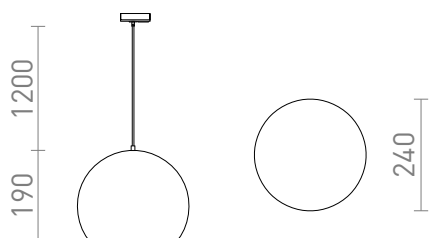

BLONDIE ЗА МОНОФАЗНА ШИНА

Висящо осветително тяло с назъбен метален абажур. Външната част на абажура е с меден цвят, а вътрешната е с бял лак. Включва черен PVC кабел и адаптер за монофазни шини.

цена на дребно BGN с ДДС

R13726

BLONDIE 25 за монофазна шина мед 230V
E27 42W

420,-

 3D model

 manual

G13461