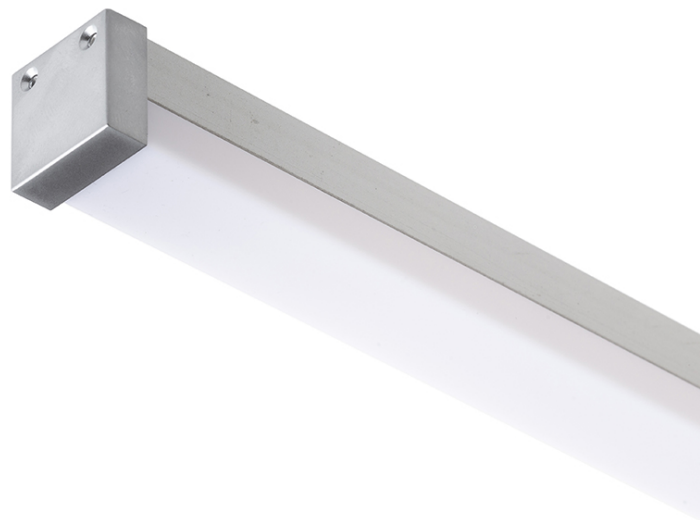

# LED PROFIL D PRISADENY

Hliníkový profil pre umiestnenie vhodného LED pásu. Dodávané vrátane matného difúzera a príslušenstva.

MOC EUR vr DPH

R13866

LED PROFILE D prisadený 1m hliník/mliečny akrylát

32,00