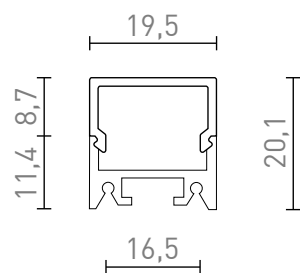

# LED PROFIL D PRISADENY

Hliníkový profil pre umiestnenie vhodného LED pásu. Dodávané vrátane matného difúzera a príslušenstva.

MOC EUR vr DPH

R13866

LED PROFILE D prisadený 1m hliník/mliečny akrylát

32,00

 3D model

 manual