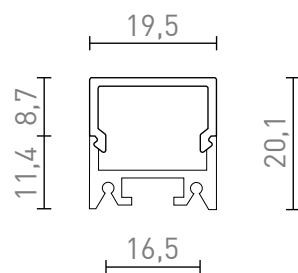

LED OPBOUWPROFIEL D

Aluminijasti profil za uporabo z ustreznim LED trakom. Vključuje mat razpršilec in dodatke.

Preporučena cena EUR s PDV-OM

R13866

LED PROFILE D nadgradna 1m aluminij/mlečni
akril

32,00

 3D model