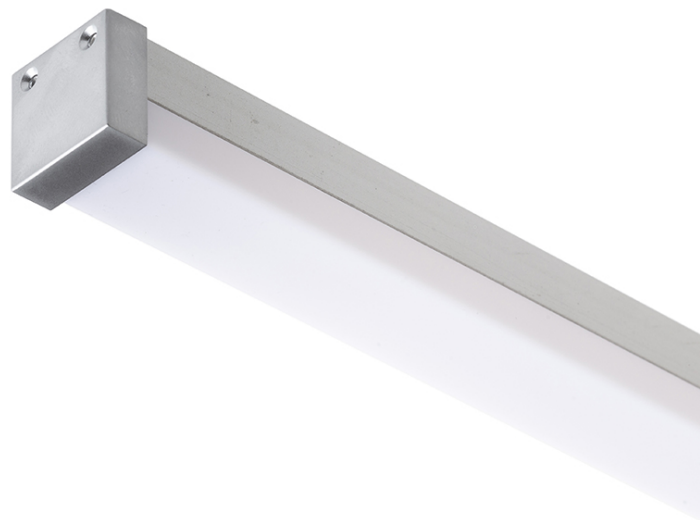

LED OPBOUWPROFIEL D

Aluminijasti profil za uporabo z ustreznim LED trakom. Vključuje mat razpršilec in dodatke.

Preporučena cena EUR s PDV-OM

R13866

LED PROFILE D nadgradna 1m aluminij/mlečni
akril

32,00

 3D model