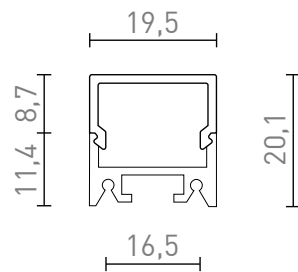

LED PROFIL D YTMONTERAD

Aluminiumprofil för lämplig LED-remsa. En matt diffusor och andra tillbehör ingår.

RP SEK inkl. MOMS

R13866

LED PROFILE D ytmonterad 1m
aluminium/frostad akrylplast

380,-

 3D model

 manual