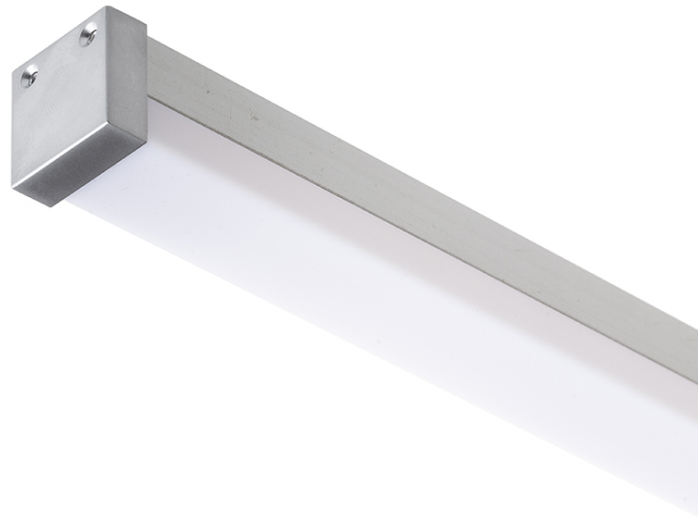

# LED PROFIL D MONTAT PE SUPRAFAȚĂ

Profil din aluminiu pentru utilizare cu banda LED adecvata. Include un difuzor mat si accesorii.  
preț recomandat cu amănuntul RON cu TVA inclus

R13866

**LED PROFILE D montat la suprafata 1m  
aluminiu/acrilic mat**