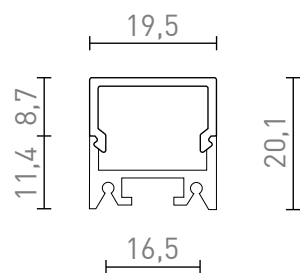

3D model

manual