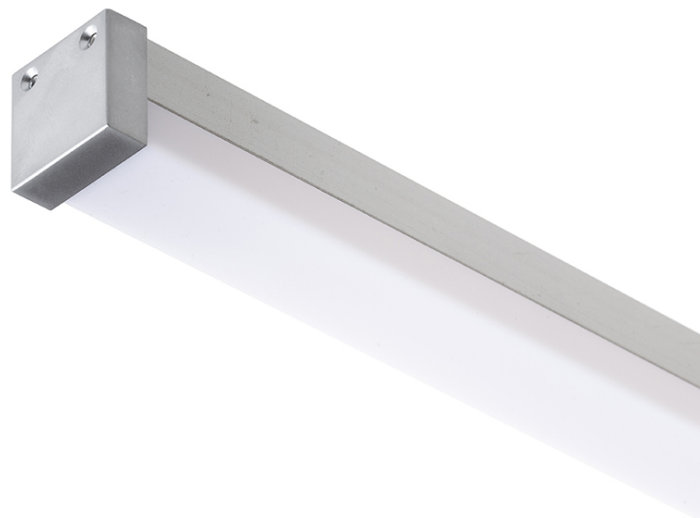

PROFILO LED D MONTATO IN SUPERFICIE

Profilo in alluminio da utilizzare con striscia LED adatta. Fornito con diffusore opaco ed accessori.

PVC EUR IVA inclusa

R13866

LED PROFILE D 1m aggiunto alluminio/acrilico