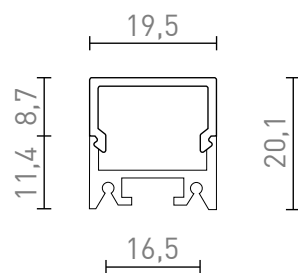

3D model

manual