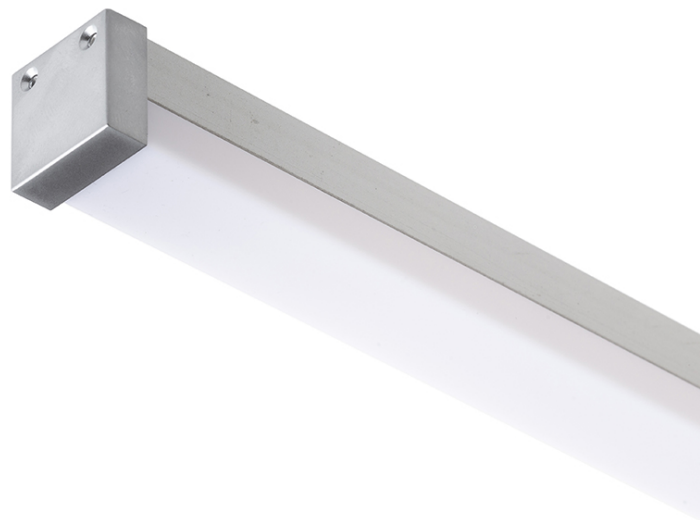

# LED PROFIL D MONTAZNI

Aluminijski profil za postavljanje odgovarajuće LED trake. Isporučuje se s mat difuzorom i priborom.

Preporučena cena EUR s PDV-OM

R13866

LED PROFILE D nadgradni 1m  
aluminijum/mliječni akril