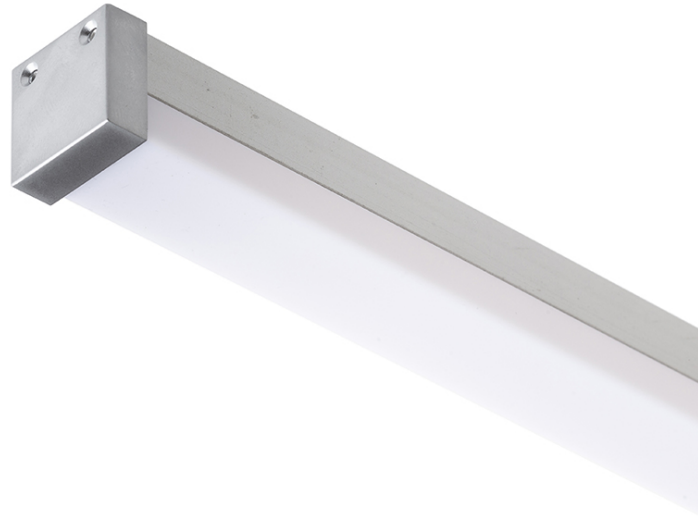

# LED PROFIILI D PINTA-ASENNETTU

Alumiiniprofiili käytettäväksi sopivan LED-nauhan kanssa. Sisältää mattapintaisen diffuusorin ja lisävarusteet.  
suositushinta EUR sis. alv

R13866

LED PROFILE D pinta-asennettava 1m  
alumiini/valkoinen akryyli