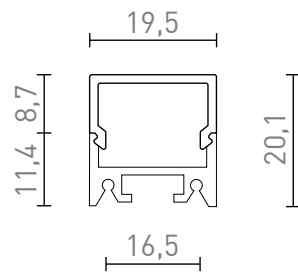

LED-Aufbauprofil D

Aluminium-Profile für LED-Streifen .Es enthält einen matten Diffusor und Zubehör.

EV EUR inkl. MwSt

R13866

LED PROFILE D Oberflächenmontage 1m
Aluminium/milchfarbenes Acryl

32,00

0,374

 3D model