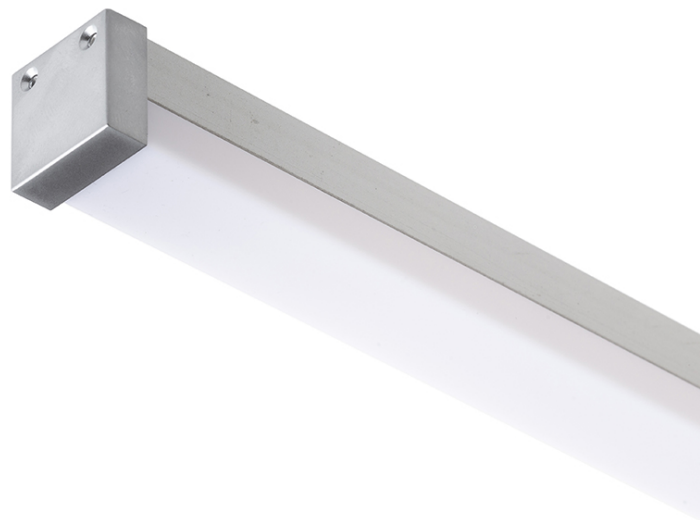

LED PROFIL D PRISAZENY

Hliníkový profil pro umístění vhodného LED pásu. Dodáváno včetně matného difuzoru a příslušenství.

MOC CZK vč DPH

R13866

LED PROFILE D přisazený 1m hliník/mléčný akryl

760,-

 3D model