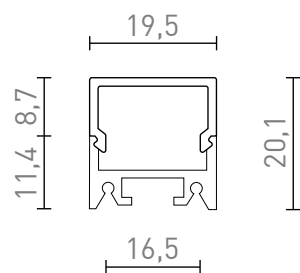

LED PROFIL D PRISAZENY

Hliníkový profil pro umístění vhodného LED pásu. Dodáváno včetně matného difuzoru a příslušenství.

MOC CZK vč DPH

R13866

LED PROFILE D přisazený 1m hliník/mléčný akryl

760,-

 3D model