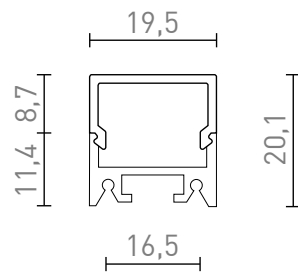

3D model

manual