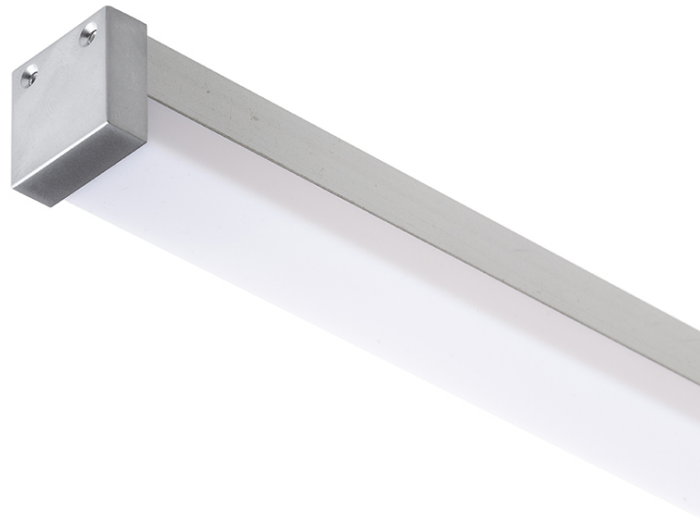

# LED ПРОФИЛ D ЗА МОНТАЖ D

Алуминиев профил за употреба с подходяща LED-лента. Включва матов дифузер и аксесоари.  
цена на дребно BGN с ДДС

R13866

LED PROFILE D повърхностен монтаж 1м  
алуминий/млечен акрил