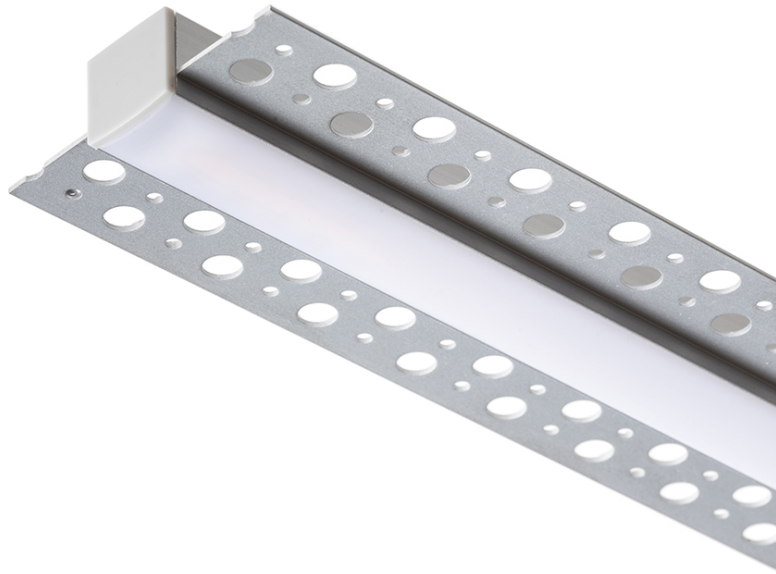

LED PROFIL B ZAPUSTNÝ

Hliníkový profil pre umiestnenie vhodného LED pásu. Dodávané vrátane matného difúzéra a príslušenstva.
Vhodné len pre zapustenie do sadrokartónu.

MOC EUR vr DPH

R13865

LED PROFILE B zápusťný 1m hliník/miečny
akrylát

48,00

1,4

100/1,7

0,652

 3D model

 manual