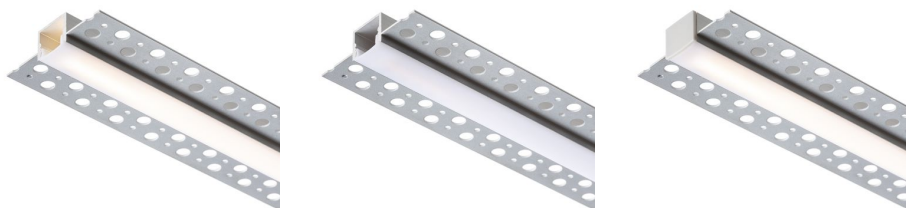

LED PROFIL B ZAPUSTNÝ

Hliníkový profil pre umiestnenie vhodného LED pásu. Dodávané vrátane matného difúzéra a príslušenstva.
Vhodné len pre zapustenie do sadrokartónu.

MOC EUR vr DPH

R13865

LED PROFILE B zápusťný 1m hliník/miečny
akrylát

48,00

1,4

100/1,7

0,652

 3D model

 manual