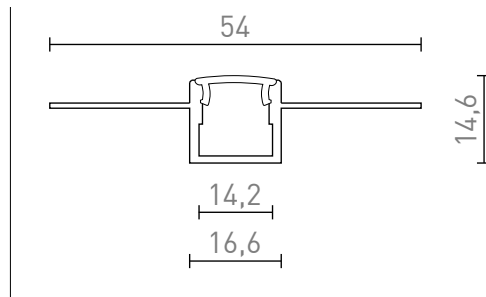

LED PROFIL B ZAPUSTNÝ

Hliníkový profil pre umiestnenie vhodného LED pásu. Dodávané vrátane matného difúzéra a príslušenstva.
Vhodné len pre zapustenie do sadrokartónu.

MOC EUR vr DPH

R13865

LED PROFILE B zápusťný 1m hliník/miečny
akrylát

48,00

1,4

100/1,7

0,652

 3D model

 manual