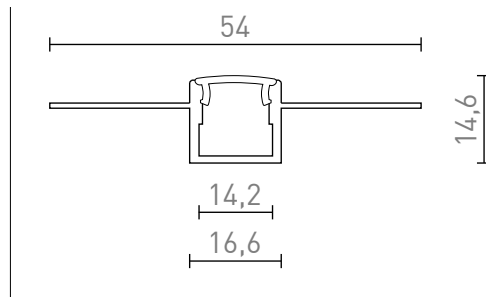

3D model

manual