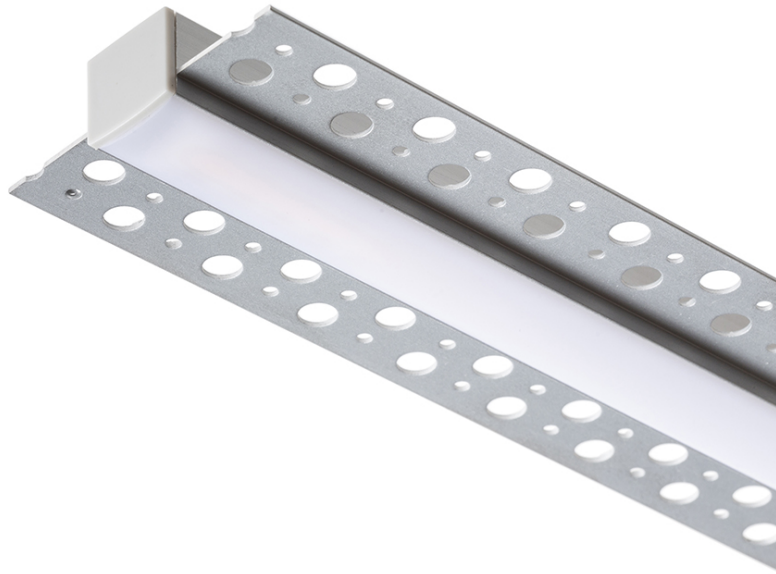

LED INBOUWPROFIEL B

Aluminijasti profil za uporabo z ustreznim LED trakom. Vključuje mat razpršilec in dodatke. Primeren za vgradnjo v suhomontažne plošče.

Preporučena cena EUR s PDV-OM

R13865

LED PROFILE B vdolbina 1m aluminij/mlečni
akril