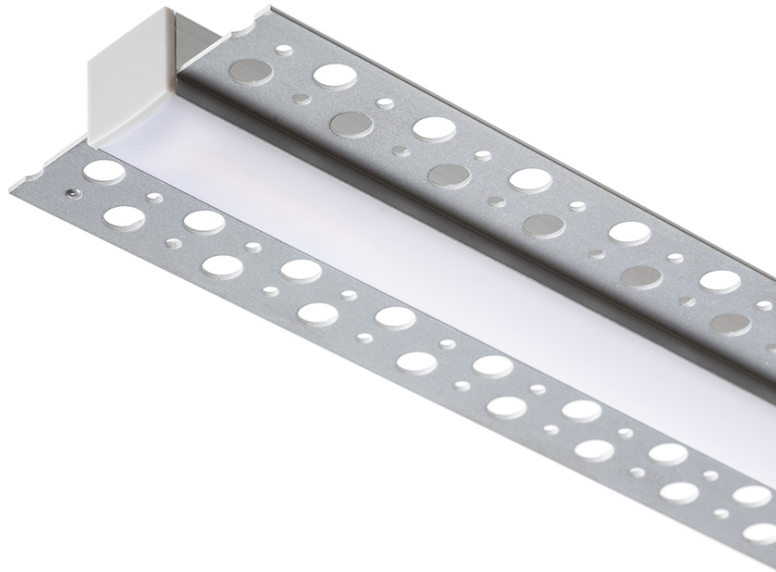

# LED PROFIL B INFALLD

Aluminiumprofil för lämplig LED-remsa. En matt diffusor och andra tillbehör ingår. Lämplig för infällning i gipsvägg.

RP SEK inkl. MOMS

R13865

LED PROFILE B infälld 1m aluminium/frostad  
akrylplast