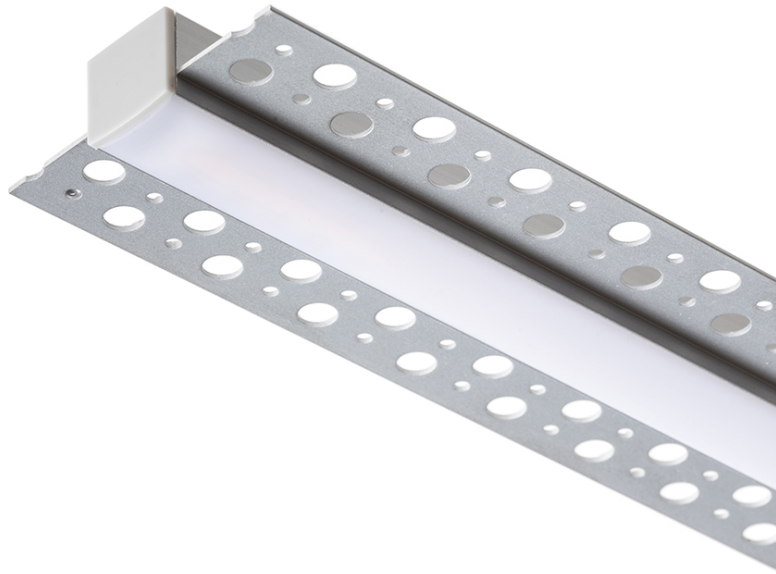

LED PROFIL B INCASTRAT

Profil din aluminiu pentru utilizare cu banda LED adecvata. Include un difuzor mat si accesorii. Potrivit pentru
recesiune in gips-carton.

preț recomandat cu amănuntul RON cu TVA inclus

R13865

LED PROFILE B ingropat 1m aluminiu/acrilic mat

229,-

1,4

100/1,7

0,652

 3D model

 manual