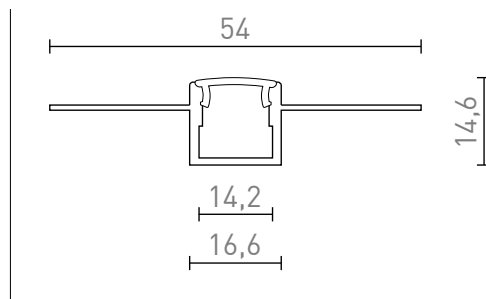

LED PROFIL B INCASTRAT

Profil din aluminiu pentru utilizare cu banda LED adecvata. Include un difuzor mat si accesorii. Potrivit pentru
recesiune in gips-carton.

preț recomandat cu amănuntul RON cu TVA inclus

R13865

LED PROFILE B ingropat 1m aluminiu/acrilic mat

229,-

1,4

100/1,7

0,652

 3D model

 manual