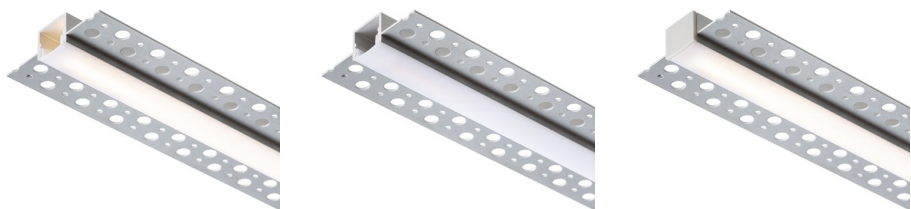

LED PROFIL B INCASTRAT

Profil din aluminiu pentru utilizare cu banda LED adecvata. Include un difuzor mat si accesorii. Potrivit pentru
recesiune in gips-carton.

preț recomandat cu amănuntul RON cu TVA inclus

R13865

LED PROFILE B ingropat 1m aluminiu/acrilic mat

229,-

1,4

100/1,7

0,652

 3D model

 manual